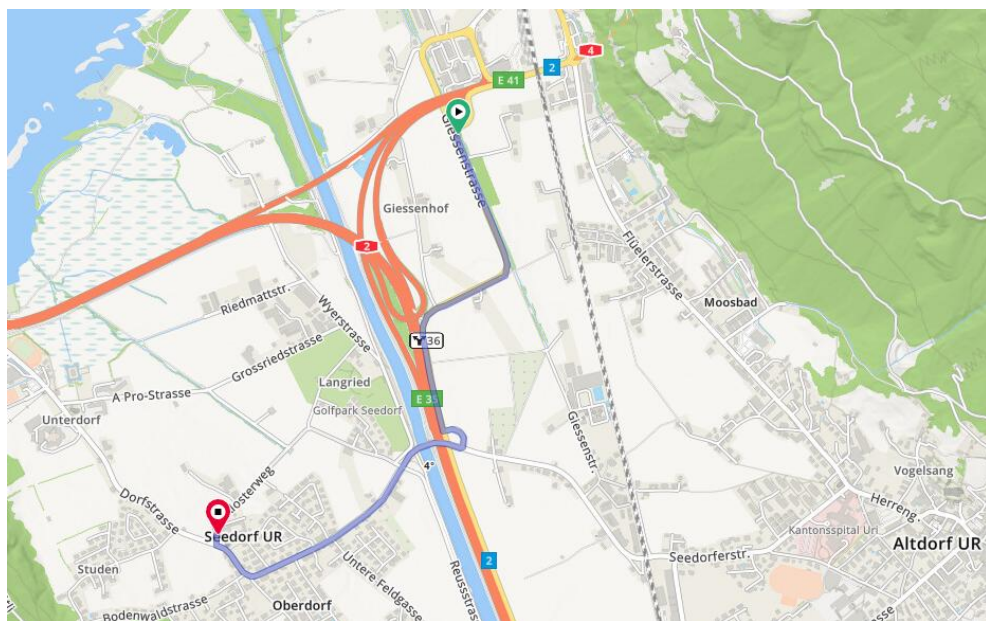

Anreise

Anreise mit dem Auto:

Autobahn A2 von Luzern Richtung Gotthard, Ausfahrt 36 Flüelen nehmen, dann Richtung Seedorf fahren. Beim Kloster die enge Einfahrt beim Tor benützen. Parkplätze sind um die Ecke des Klostergebäudes.

Das Restaurant Rössli (Mittagessen/GV) ist 350m = 1Min. mit dem Auto vom Kloster entfernt.

Anreise mit Bahn und Bus:

Ab Bahnhof Altdorf mit Bus Richtung Seedorf bis Haltestelle Dorf, Fussmarsch von 150m

Falls ein Taxi benötigt wird:

SKBV Taxi 079 864 14 38 (Ruedi Zurfluh)

Anmeldung Mittagessen obligatorisch:

Bitte melden Sie sich **bis am 13. Februar 2026** für das gemeinsame, von der SKBV offerierte Mittagessen bei der Präsidentin an.

Präsidentin: Kathrin Meyer, Hinter-Wellsberg 3, 6130 Willisau,
041 970 17 09, mail@katholische-bauernvereinigung.ch
www.katholische-bauernvereinigung.ch