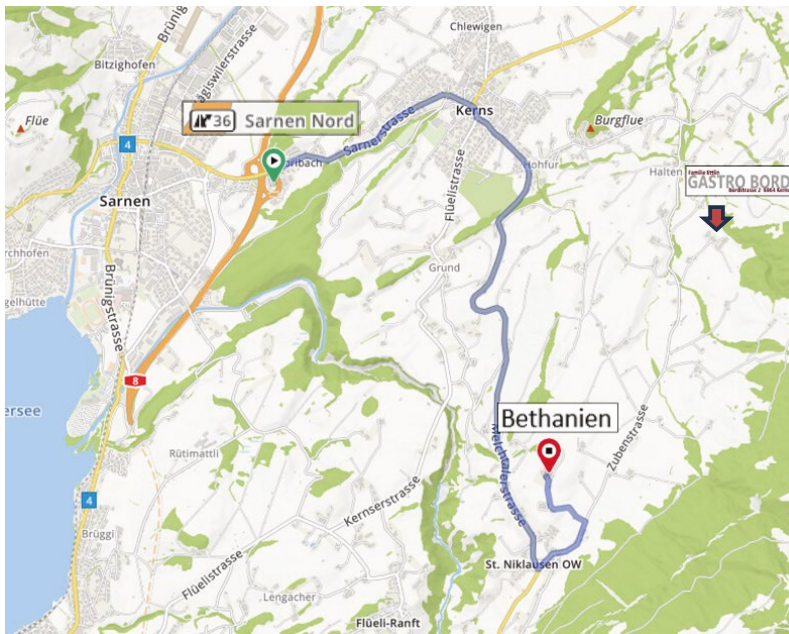

Anreise

Anreise mit dem Auto:

Autobahn A8 von Luzern nach Interlaken, Ausfahrt 36 Sarnen Nord, dann Richtung Kerns, Melchsee-Frutt fahren. In Kerns 2 Kreisel passieren, weiter Richtung St. Niklausen, Melchsee-Frutt, nach 3km, in St. Niklausen beim Rest. Alpenblick links abbiegen nach Bethanien, nach 400m wieder links und nach weiteren 400m ist das Ziel erreicht.

Das Gastro Bord (Mittagessen/GV) ist ca. 2.5 km = 6min mit Auto, von Bethanien entfernt.

Anreise mit der Bahn und einem Spaziergang:

Ab Bahnhof Sarnen mit Bus bis St. Niklausen, dann noch ca. 15min zu Fuss nach Bethanien.

Falls ein Taxi benötigt wird:

SKBV Taxi 079 864 14 38 (Ruedi Zurfluh)

Anmeldung Mittagessen obligatorisch:

Bitte melden Sie sich **bis am 7. März 2025** für das gemeinsame, vom SKBV offerierte, Mittagessen bei der Präsidentin an.

Präsidentin: Kathrin Meyer, Hinter-Wellsberg 3, 6130 Willisau,
041 970 17 09, mail@katholische-bauernvereinigung.ch
www.katholische-bauernvereinigung.ch